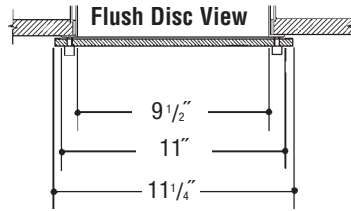

Architectural Decorative

Job Name _____

Type _____

DD-03-SSS-99(5")-GD-99(20")-SL-FD

DD-03-FL

DD-0333

**10"
DecoDisc**

DD-03